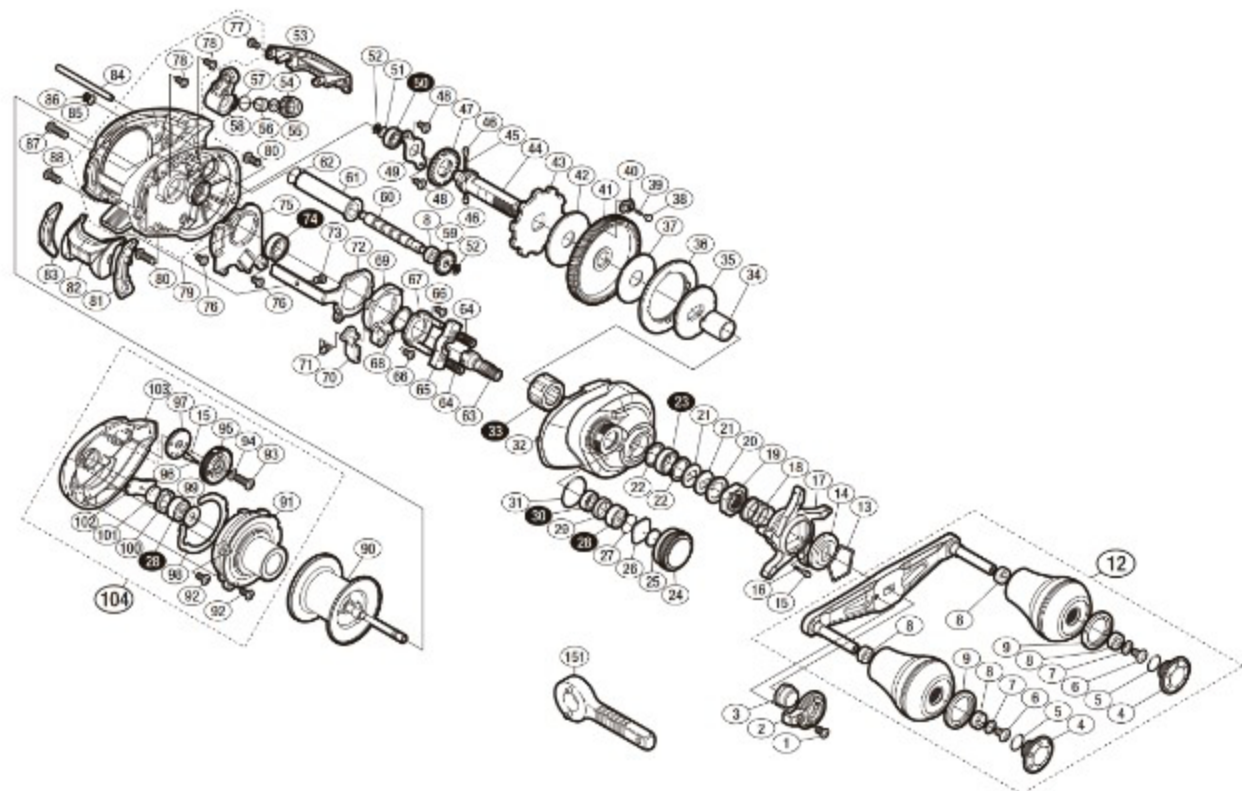

20 EXSENCE DC SS XG RIGHT

本体価格(税別):39,500円

Product Code: 04189

※白メキ番号はベアリングを示します。

※33 ローラークラッチはお客様ご自身での交換はできません。交換はアフターサービスに出していただくようお願いします。

調整座金類に関しては、必ずしも分解図中の表現と一致しない場合がございますので、ご了承ください。(商品により使用している場合とそうでない場合がございます。)

(201214)_005